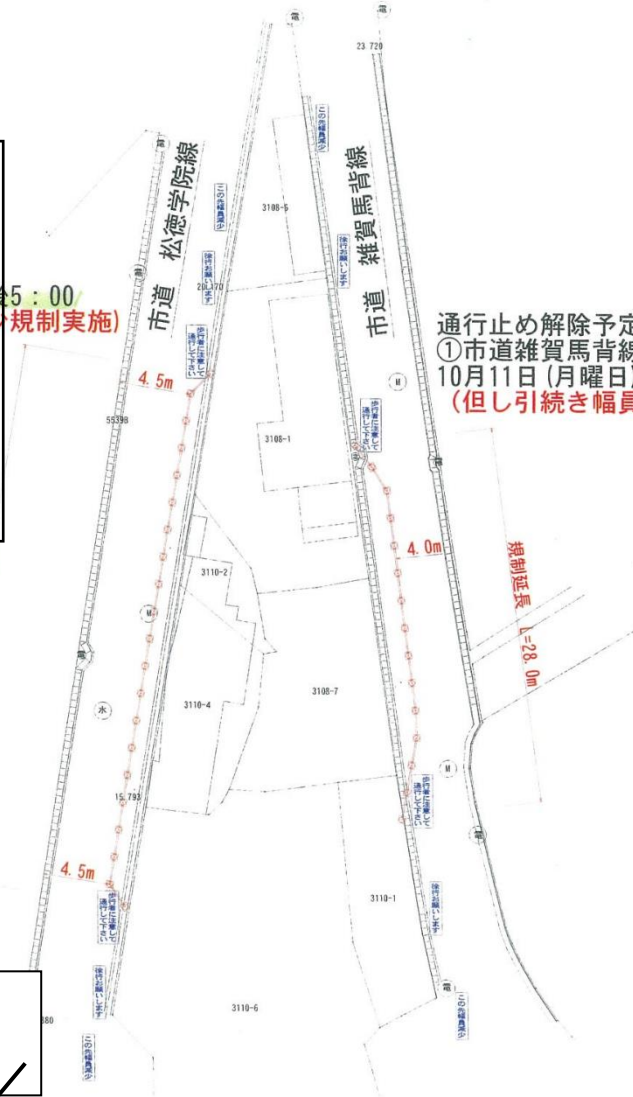

# 現場付近詳細図

車両通行止め解除予定

通行止め解除予定  
①市道松徳学院線  
10月25日(月曜日)午後5:00  
(但し引続き幅員減少規制実施)

通行止め解除予定  
①市道雑賀馬背線  
10月11日(月曜日)午後5:00  
(但し引続き幅員減少規制実施)